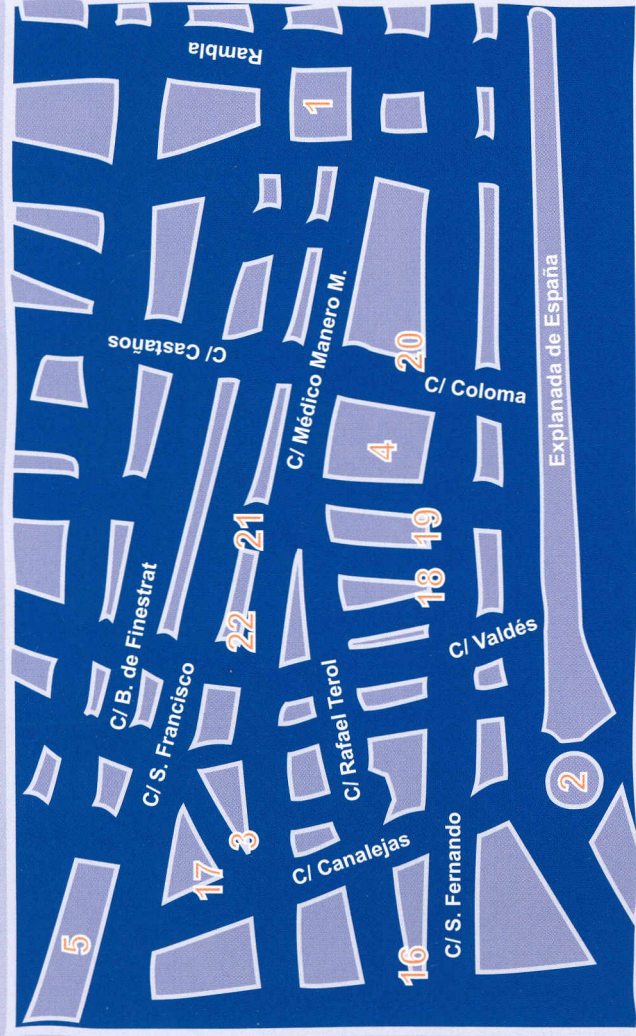

EMPLAÇAMENTS - ESPACIOS SELECCIONADOS

PLAZAS:

1. Portal de Elche
2. Plaza Canalejas
3. Plaza Dr. Balmis
4. Plaza Gabriel Miró
5. Plaza Calvo Sotelo

CALLES:

6. Explanada (tramo de C/ Canalejas hasta Rambla)
7. C/ Canalejas
8. C/ Valdés
9. C/ Coloma
10. C/ San Fernando
11. C/ Rafael Terol
12. C/ Médico Manero Molla
13. C/ San Francisco
14. C/ Castaños (tramo desde C/ Gerona hasta Explanada)
15. C/ Barón de Finestrat

EDIFICIOS:

16. Subdelegación del Gobierno Valenciano en Alicante (Casa de las Brujas)
17. Nº 4 Pza. Dr. Balmis
18. CAM San Fernando Nº 40
19. Edificio de Correos (fachada Calle San Fernando)
20. Colegio de Arquitectos (San Fernando)
21. Sindic de Greugues
22. Parking el Cid